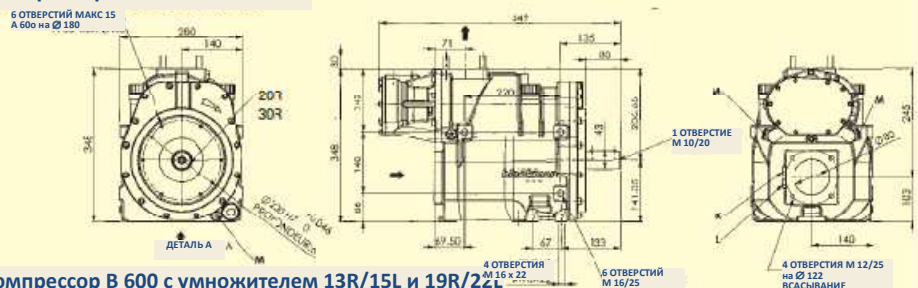

Компрессор В 600 20 R и 30 R