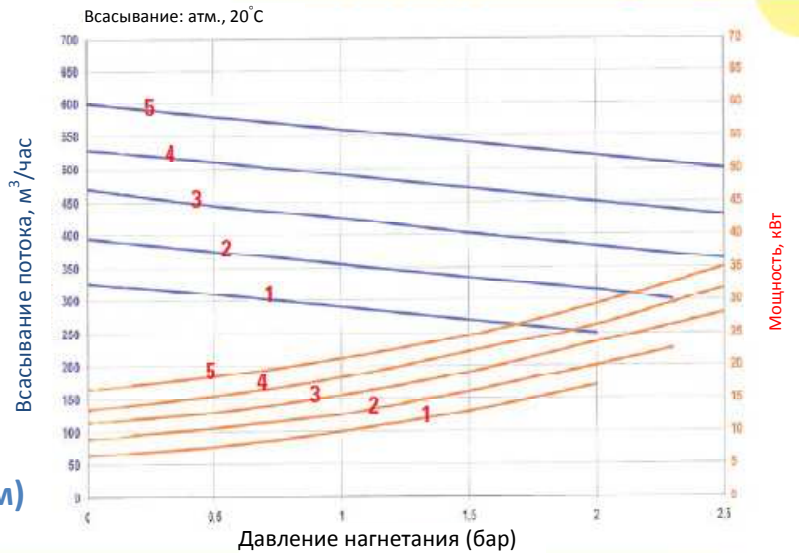

Винтовой компрессор В600

СКОРОСТЬ, ОБ/МИН

СКОРОСТЬ КОМПРЕССОРА

ВАРИАНТ	1	2	3	4	5
13 R	780	910	1040	1170	1300
15 L	900	1050	1200	1350	1500
19 R	1170	1365	1560	1755	1950
20 R	1200	1400	1600	1800	2000
22 L	1320	1580	1800	2035	2250
30 R	1800	2100	2400	2700	3000

Поток (м³/час) / Мощность (кВт)

Крутящий момент/Давление (Нм)

Давление(бар)*			
Вариант	1,5	2,0	2,5
13 R	180	210	260
15 L	160	180	220
19 R	120	150	170
20 R	120	140	170
22 L	110	130	150
30 R	80	90	110

* На полной скорости