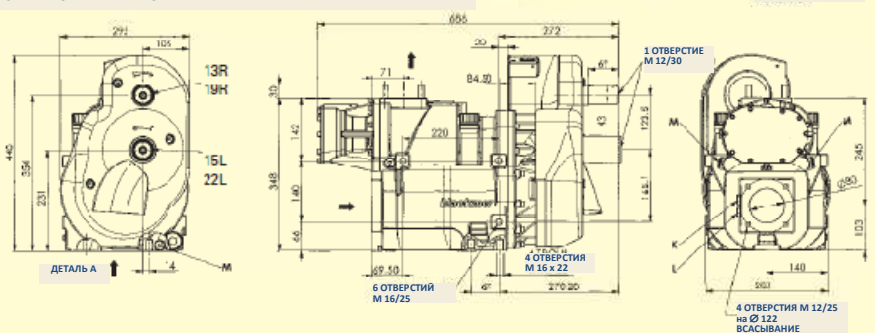

Компрессор В 600 с умножителем 13R/15L и 19R/22L

Дистрибьютор:

ООО «ТЕХНО- ГРУПП»
www.tehnogrupp.com
тел. (495) 509-77-24

e-mail: info@tehnogrupp.com

Mouvex - Blackmer

ZI la Plaine des Isles, rue des Caillottes 89000 Auxerre, FRANCE •
contact@mouvex.com

Тел.: +33.3.86.49.86.30
Факс: + 33.3.86.46.42.10