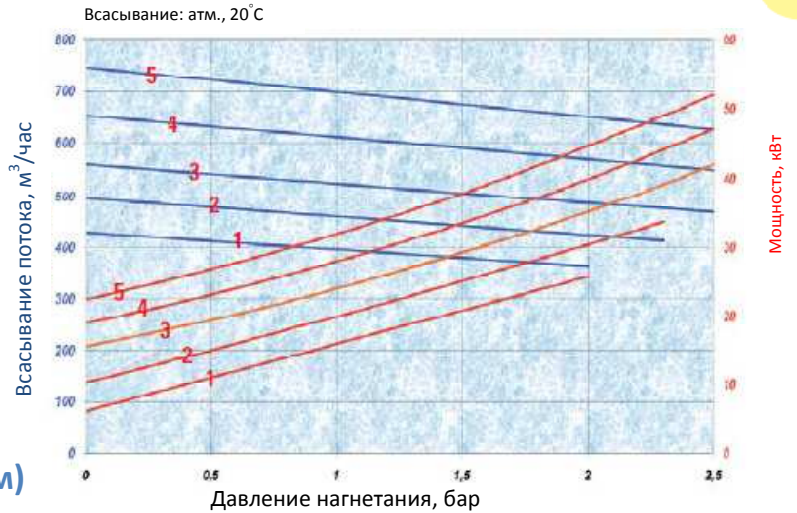

Винтовой компрессор MISTRAL

СКОРОСТЬ, ОБ/МИН

Поток (м³/час) / Мощность (кВт)

СКОРОСТЬ КОМПРЕССОРА

ВАРИАНТ	1	2	3	4	5
13 R	780	910	1040	1170	1300
15 L	900	1050	1200	1350	1500
19 R	1170	1365	1560	1755	1950
20 R	1200	1400	1600	1800	2000
22 L	1320	1580	1800	2035	2250
30 R	1800	2100	2400	2700	3000

Крутящий момент/Давление (Нм)

Давление(бар)*			
Вариант	1,5	2,0	2,5
13 R	280	320	380
15 L	240	280	330
19 R	190	220	260
20 R	180	210	250
22 L	160	190	230
30 R	120	140	170

* На полной скорости