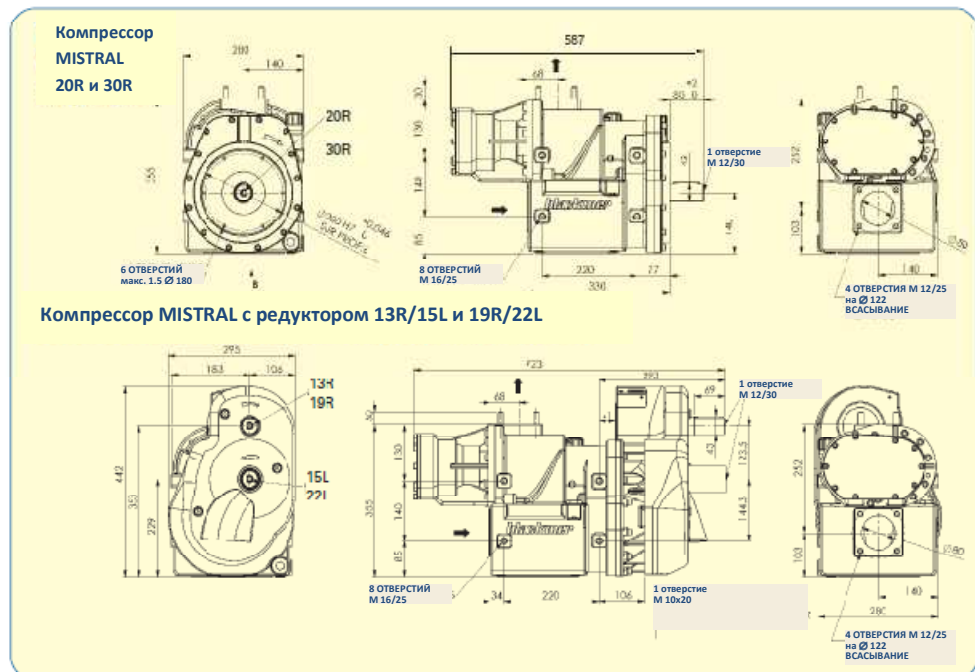

Дистрибьютор:
ООО «ТЕХНО-ГРУПП»
www.tehnogrupp.com
тел. (495) 509-77-24
e-mail: info@tehnogrupp.com

Mouvex - Blackmer

ZI la Plaine des Isles, rue des Caillottes 89000 Auxerre, FRANCE • contact@mouvex.com

Тел.: +33.3.86.49.86.30
Факс: + 33.3.86.46.42.10